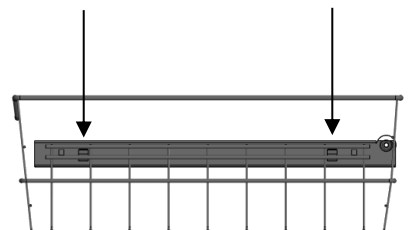

[C] 400 mm:
60788DR
60788DL