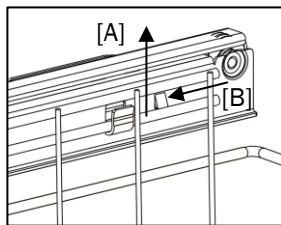

FIN: Korin irtoliukujen asennus. Kori koostuu kolmesta osasta. Rungon liukupari, korin liukupari ja koriosa. Korin liukuosa on vaihdettavissa.

Korin liuku kiinnitetään paikalleen painamalla kiinnikkeisiin [A]. Kori lukittuu paikalleen kiilalla [B]. Koriliuku irrotetaan painamalla se irti kiinnikkeistä.

Ennen kiinnitystä tarkasta kiskon syvyyden sopivuus korille. Kiinnikkeen paikat ja koodit kuvassa [C].

SWE: Installation av löstagbara korgskenor. Korgen består av tre delar: stommens korgskenor, stommens glidskenor och korgdelen. Korgskenor är utbytbara.

Korgskenan fästs på plats genom att trycka den i fästena [A]. Korgen låses på plats med en kil [B]. Korgskenan kan tas bort genom att trycka den ur fästena.

Innan montering, kontrollera att skenans djup passar för korgen. Fästenas platser och koder finns på bilden [C].

ENG: Installation of detachable basket slides. The basket consists of three parts: the cabinet roller rails, the basket slides, and the basket part. The basket slide part is replaceable.

The basket slide is attached in place by pressing it into the fasteners [A]. The basket is locked in place with a wedge [B]. The basket slide is removed by pressing it out of the fasteners.

Before installation, check that the depth of the rail is suitable for the basket. The locations and codes of the fasteners are shown in the picture [C].