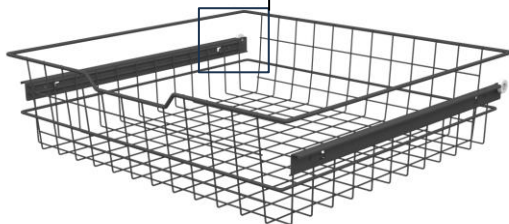

[C] 400 mm:
60788DR
60788DL